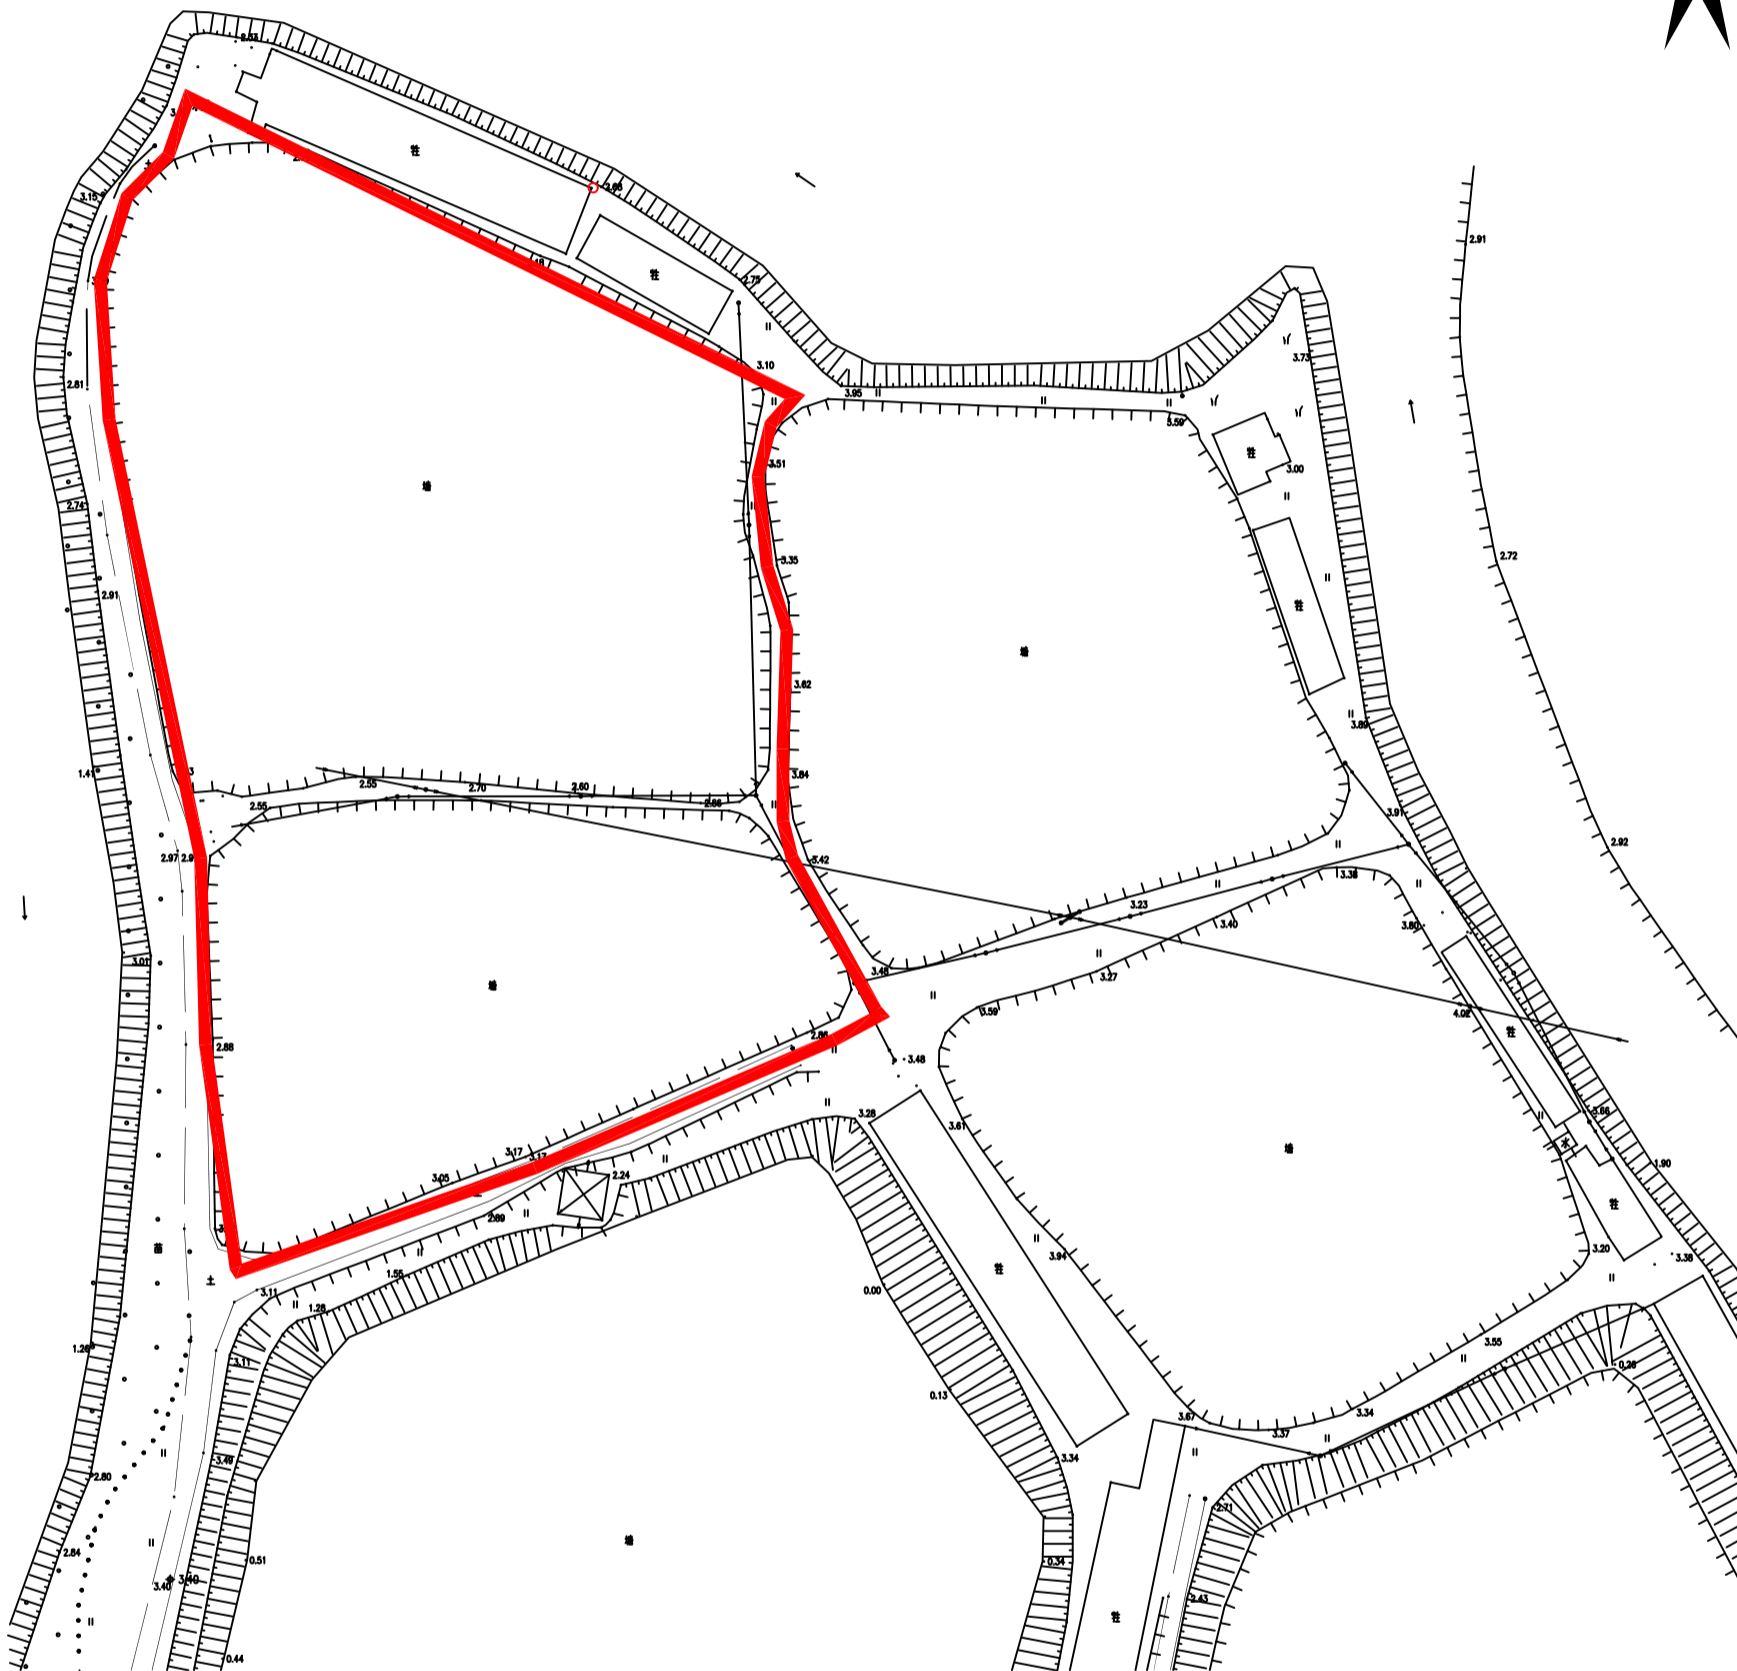

征地預告附圖

台自然征預告字(2024)10號

北

權利人名稱

擬征<占>土地面積
(單位:公頃)

水步鎮橫塘村南沖經濟合作社

1.4368