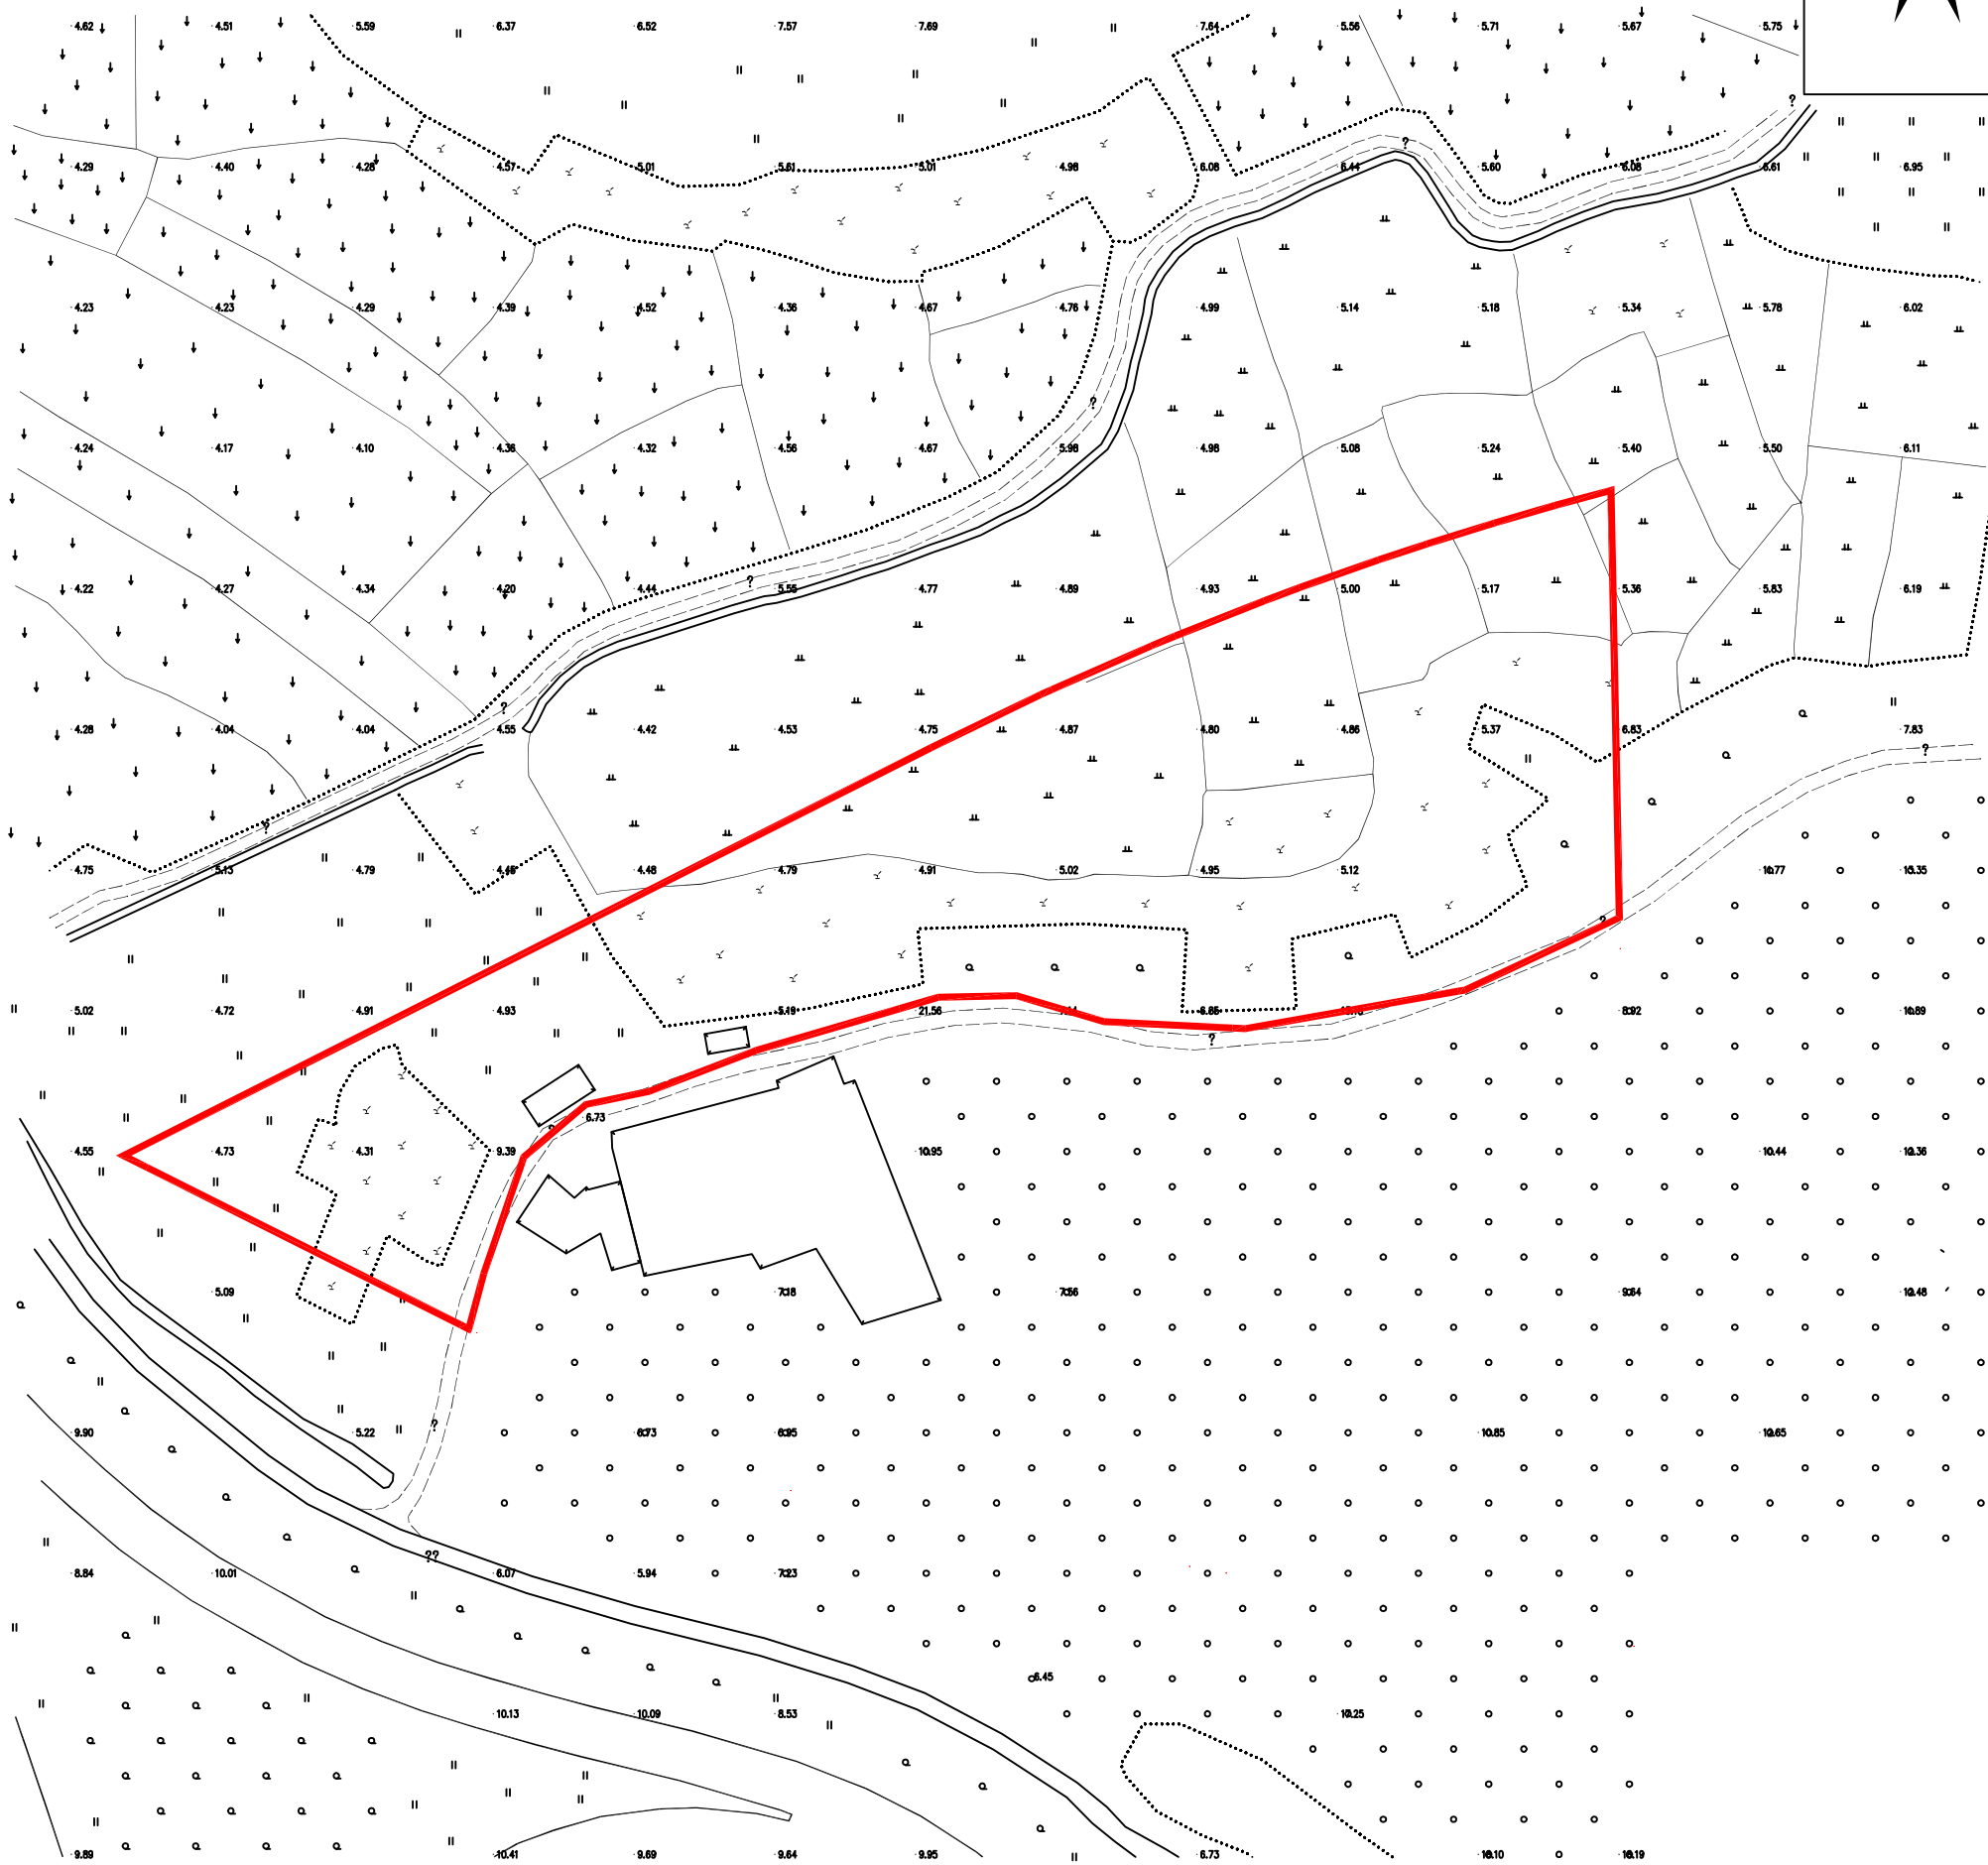

征收土地红线图

台自然征公告字〔2024〕16号

北

权属单位

征地面积（单位：公顷）

台山市大江镇里坳村新元、正面经济合作社

0.8738