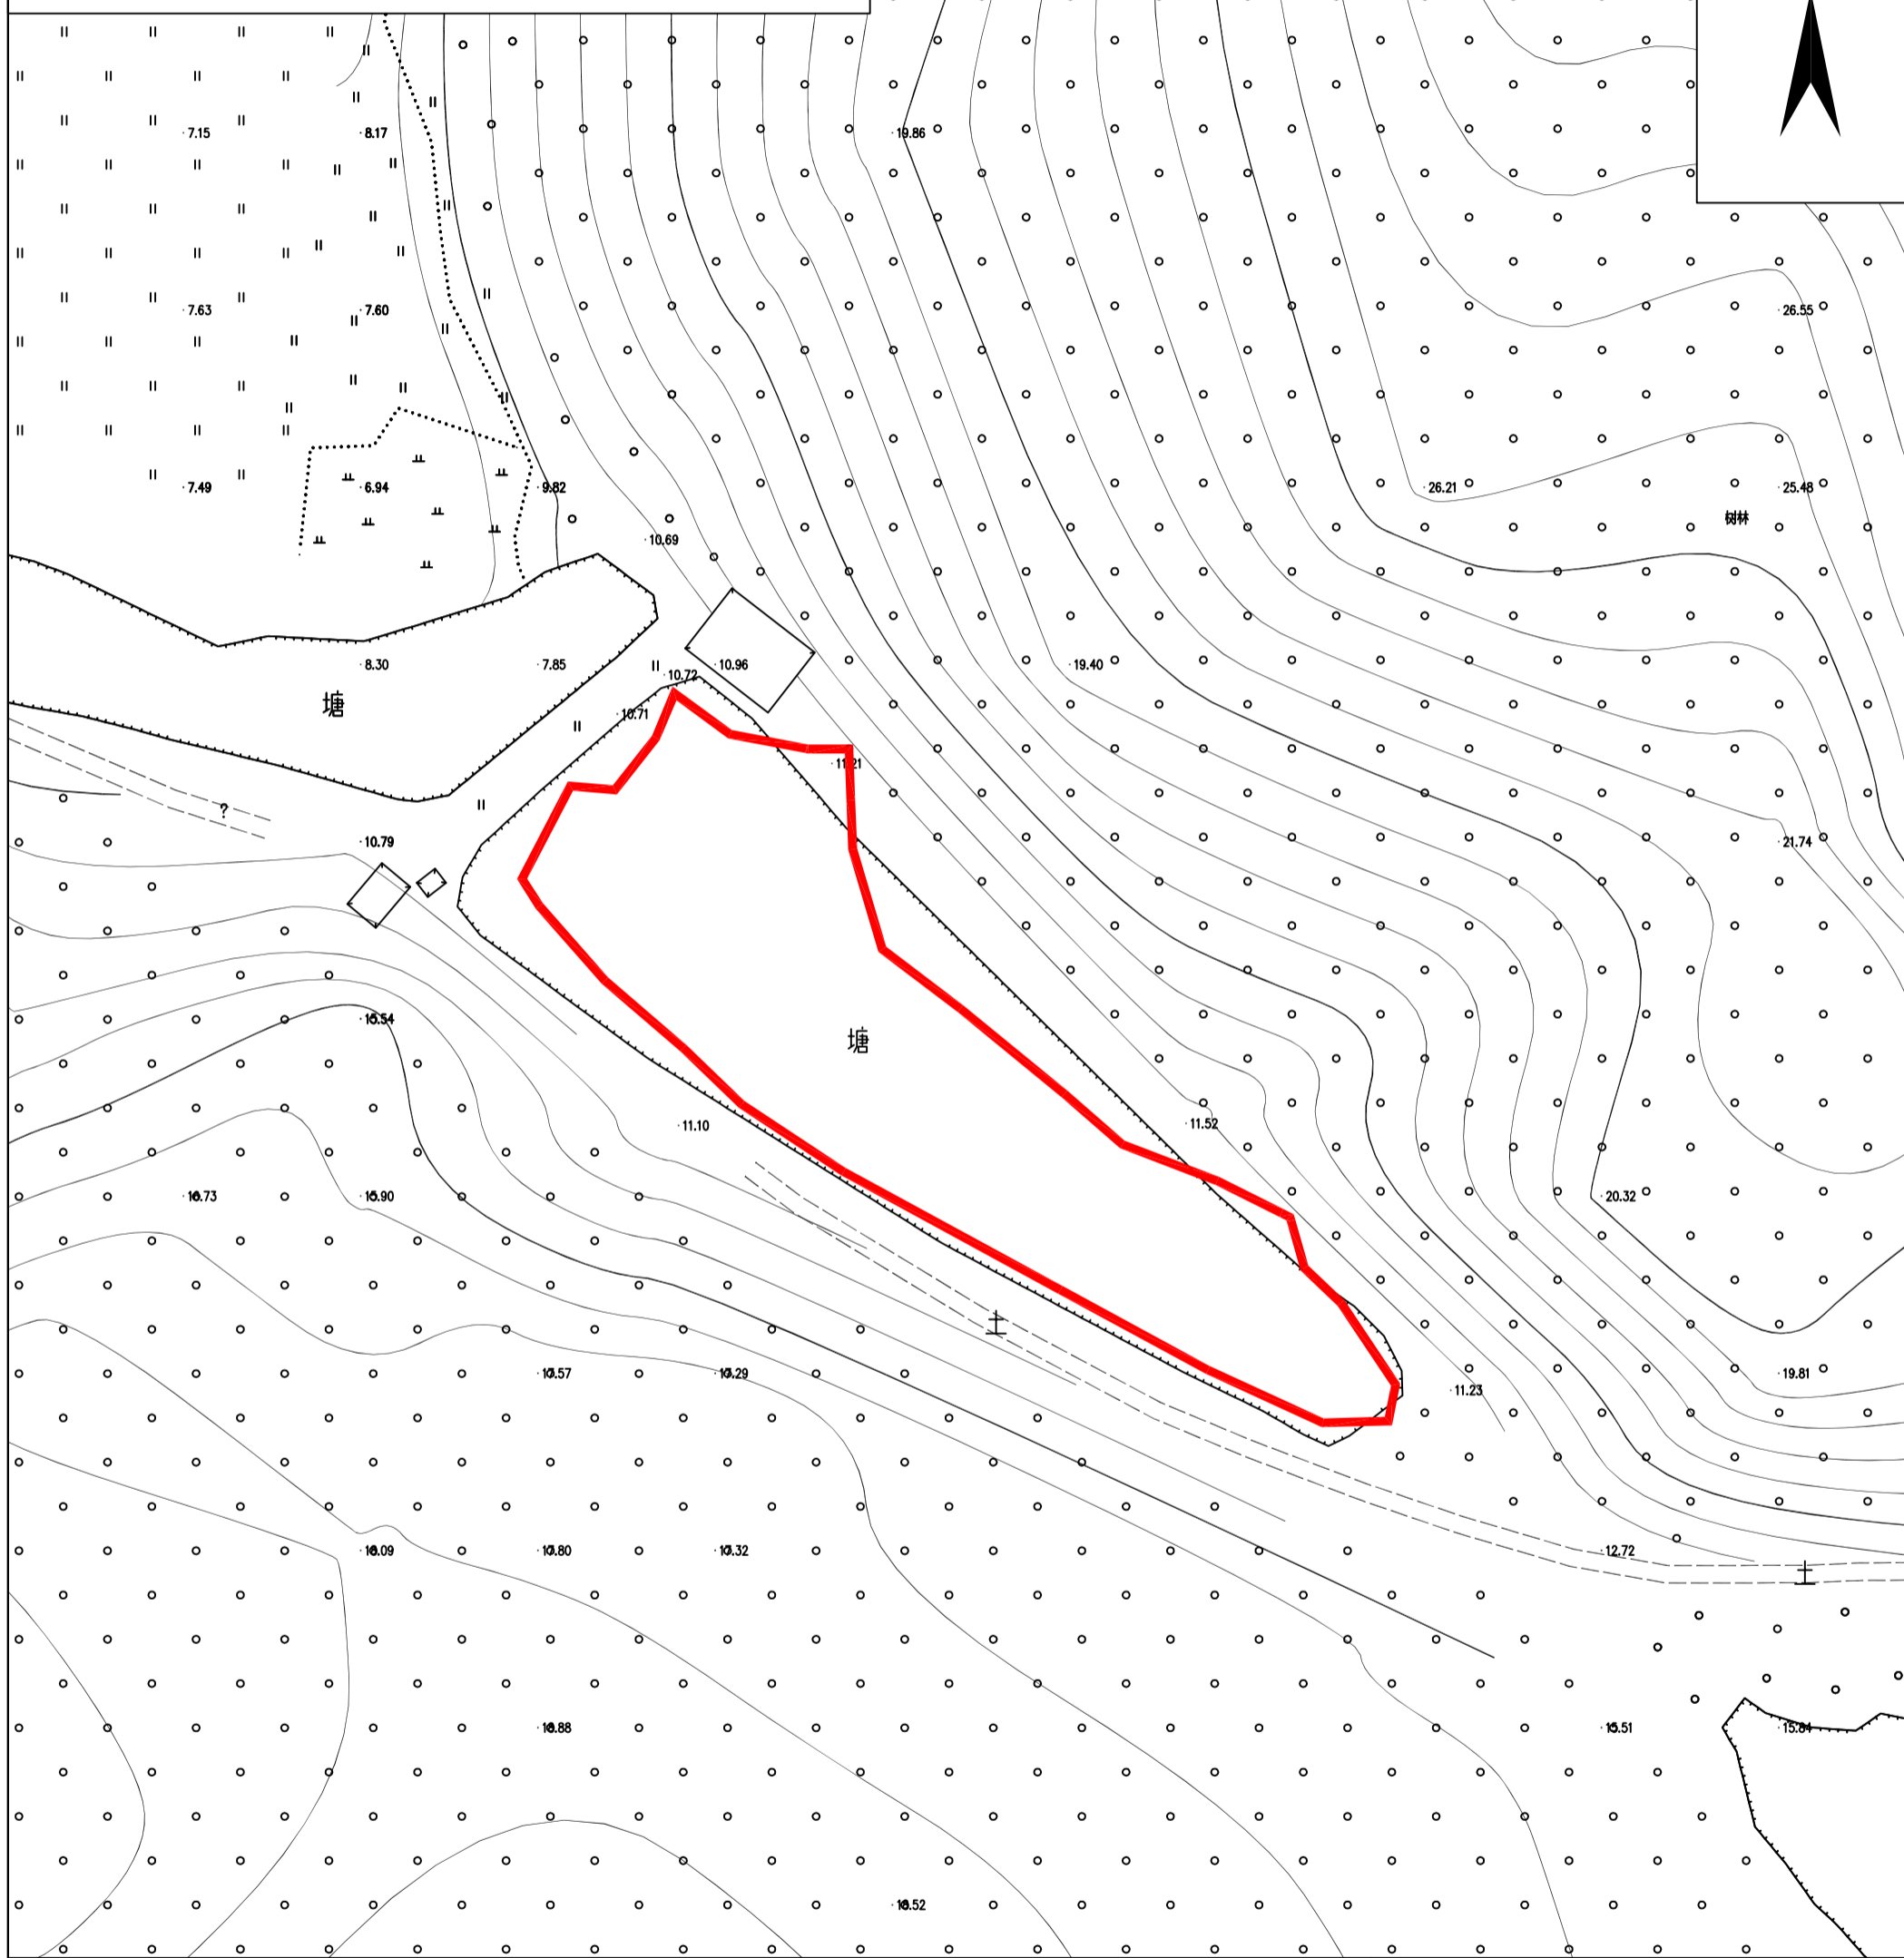

征收土地红线图

台自然征公告字（2024）4号

北

权属单位

征地面积（单位：公顷）

台山市大江镇里坳村新元经济合作社

0.2527