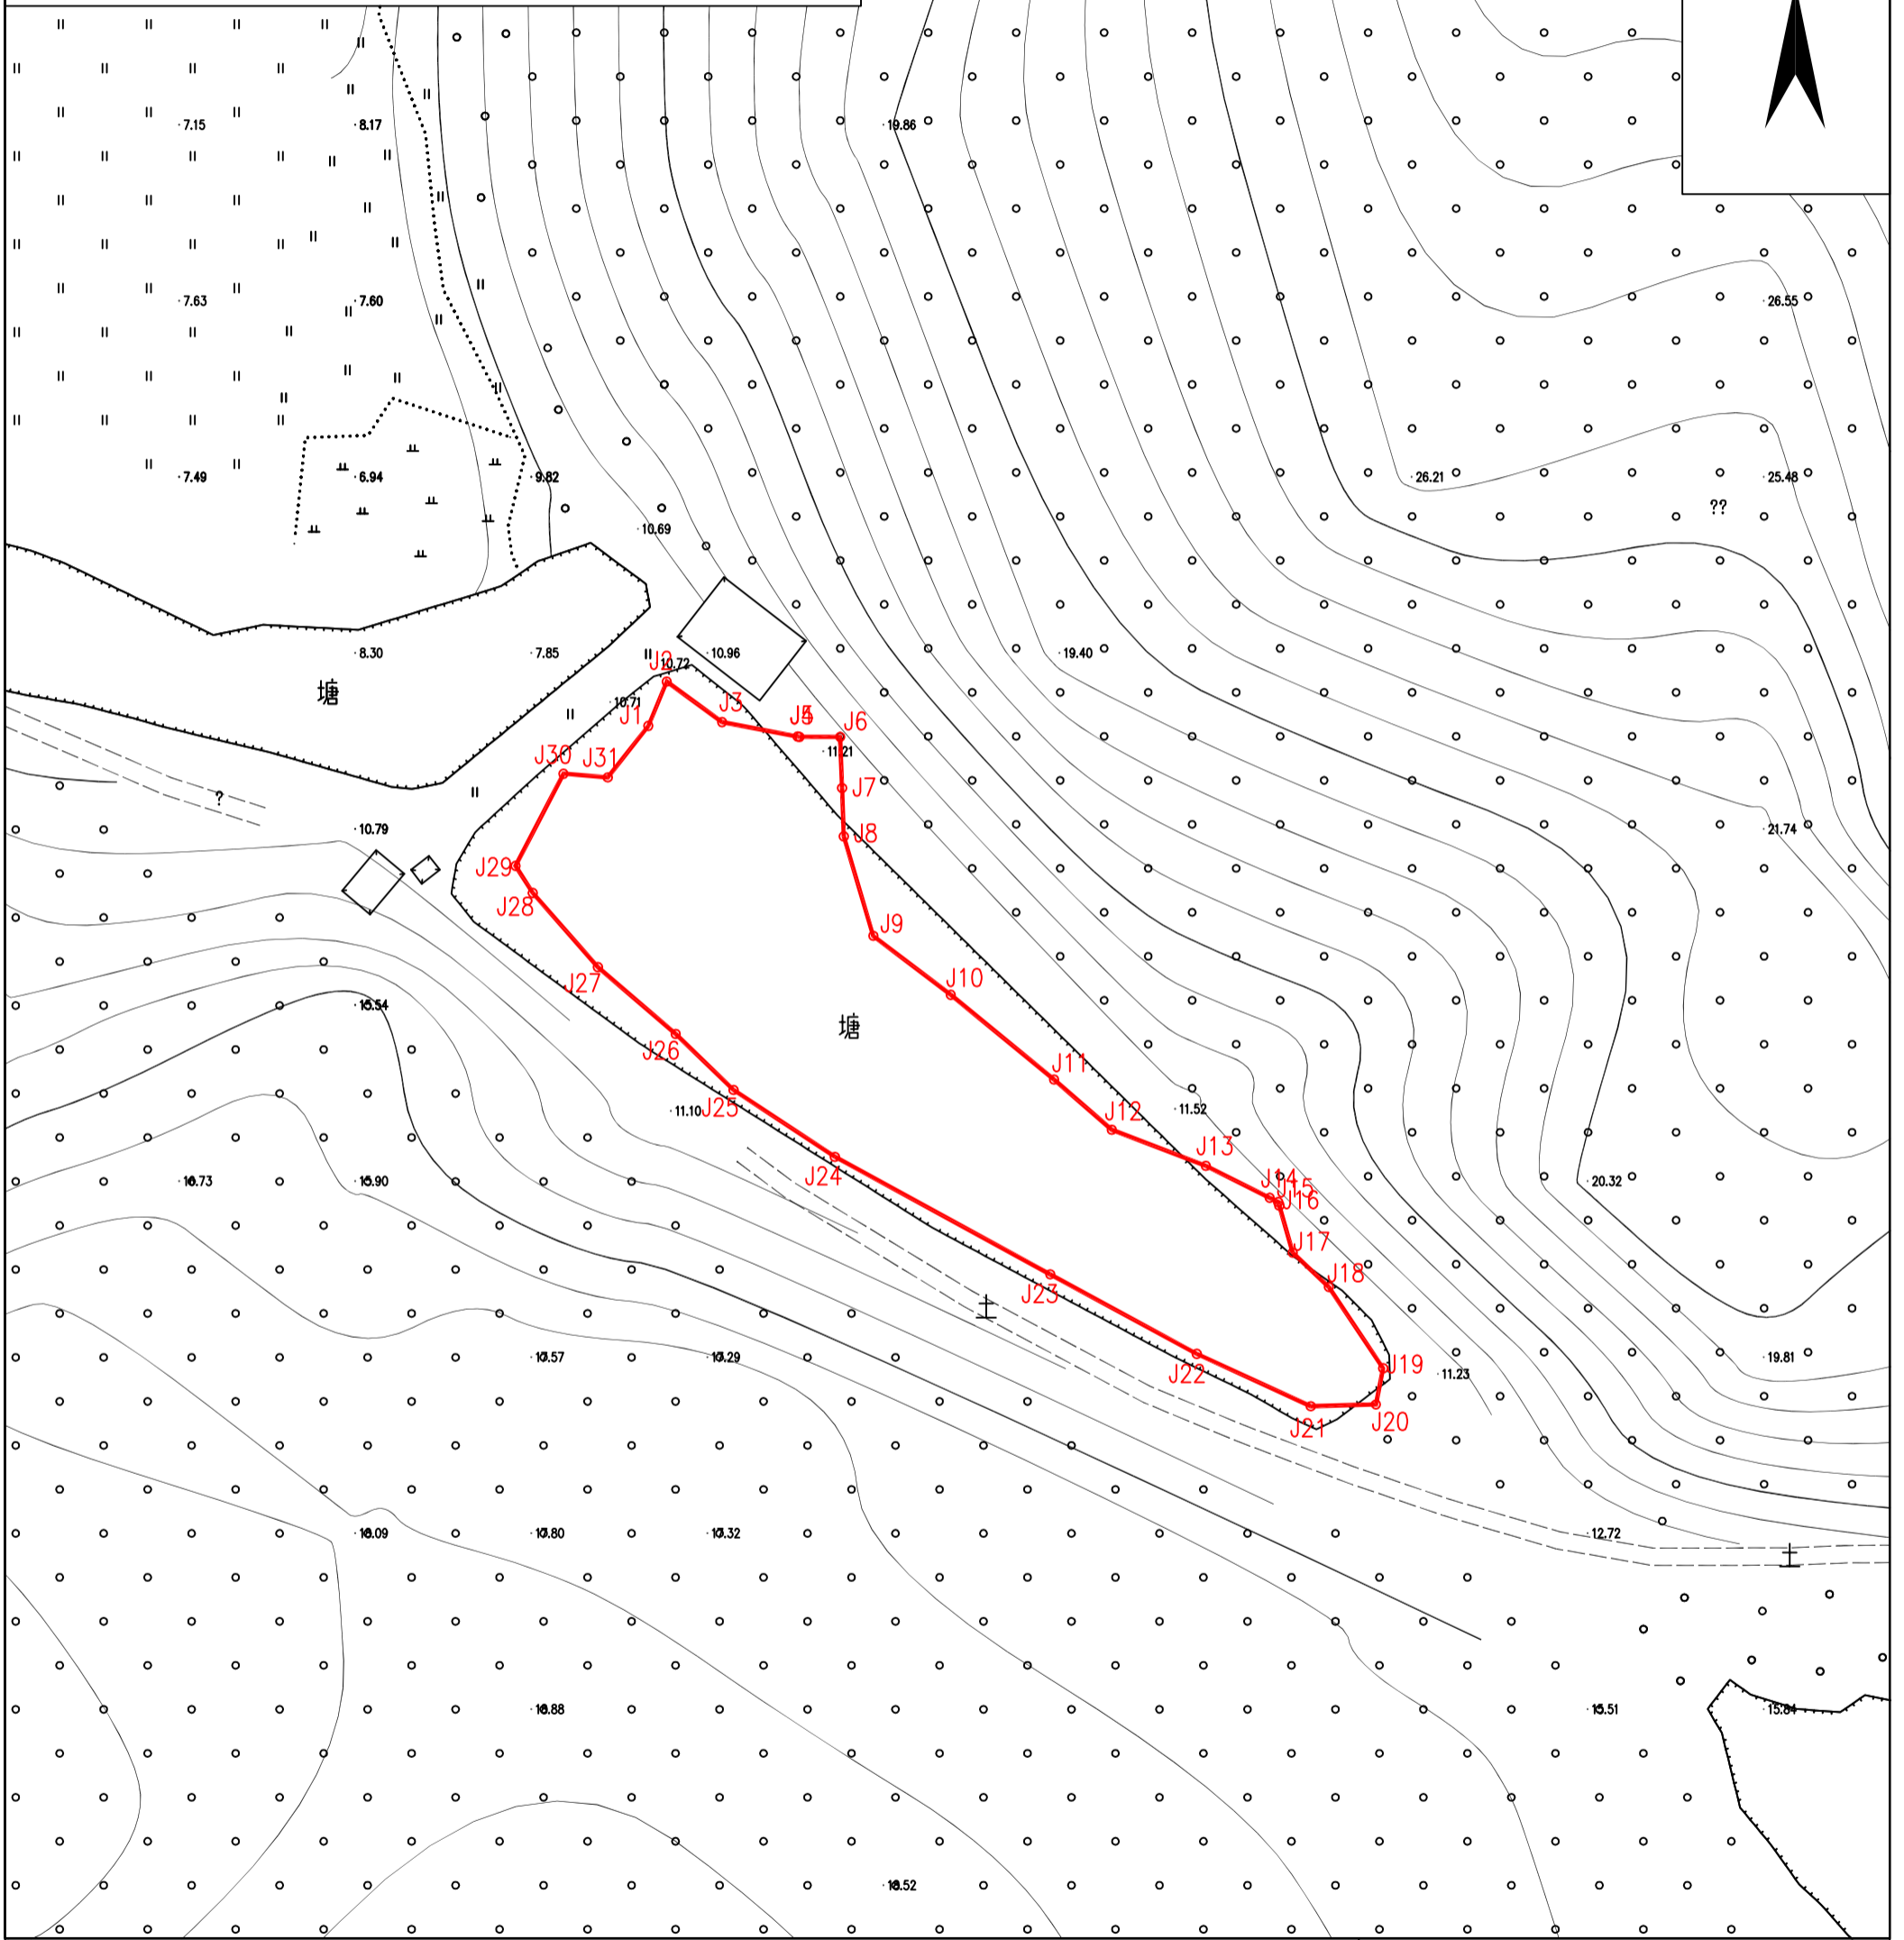

征地预告附图

台自然征预告字（2023）107号

北

土地权利人

拟征<占>土地面积

台山市大江镇里坳村新元经济合作社

0.2527公顷