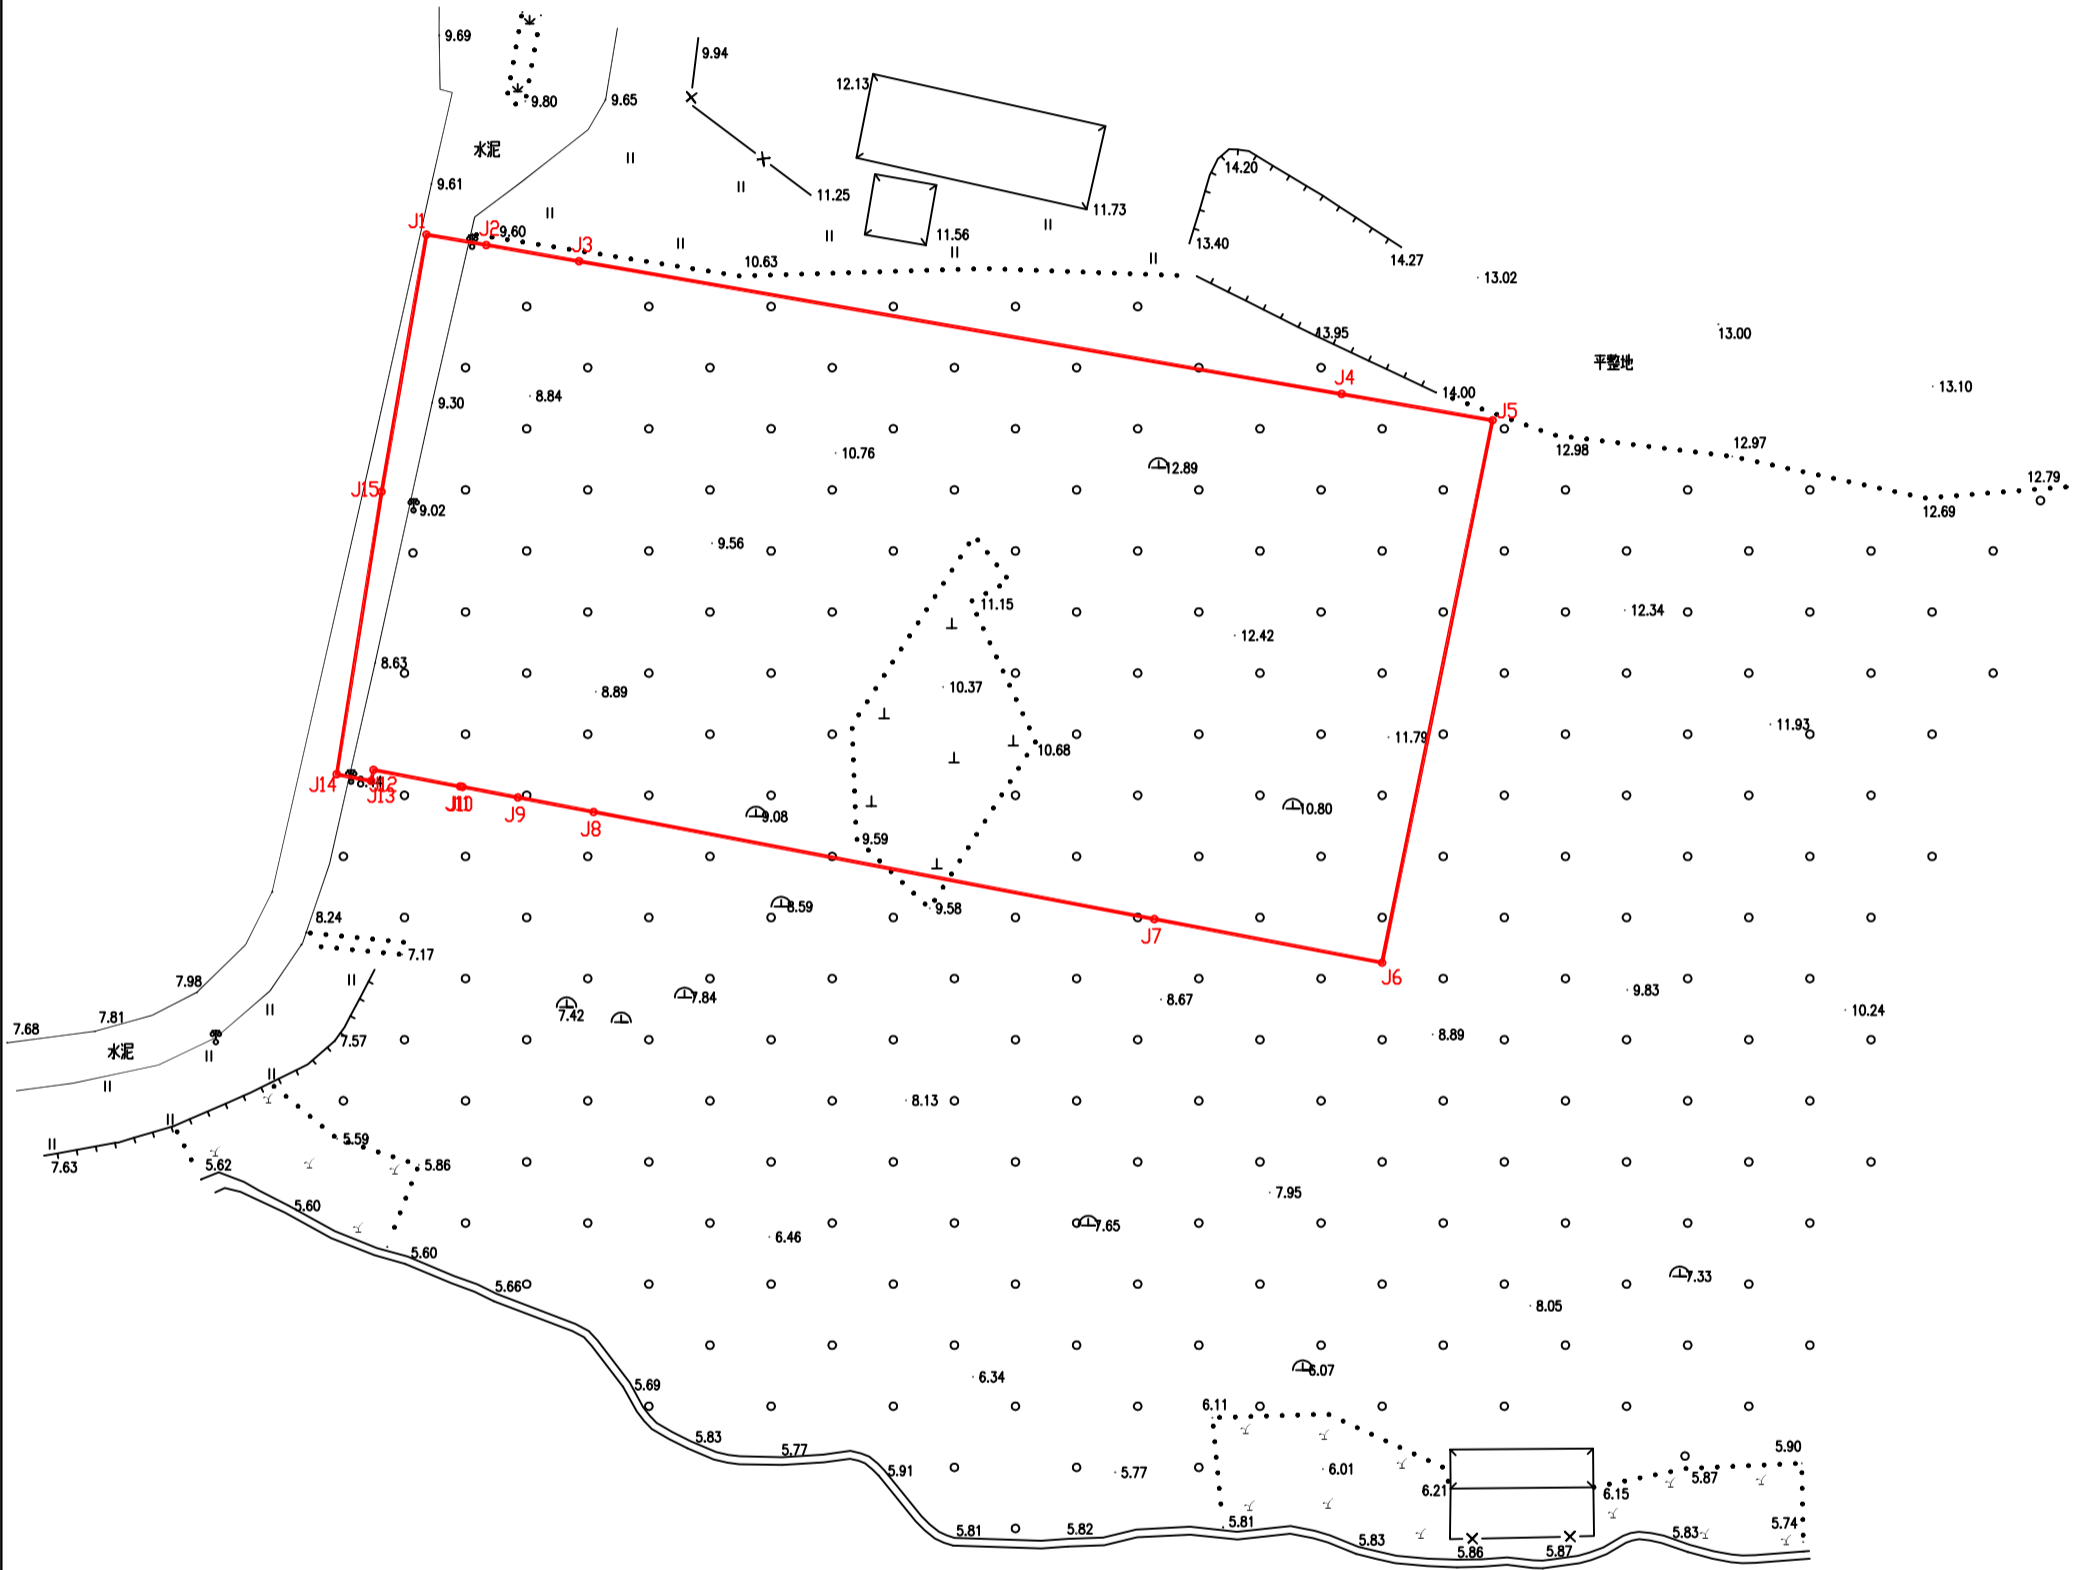

征地预告附图

台自然征预告字〔2023〕102号

北

土地权利人

拟征<占>土地面积

台山市水步镇长塘村长安经济合作社

0.6120公顷