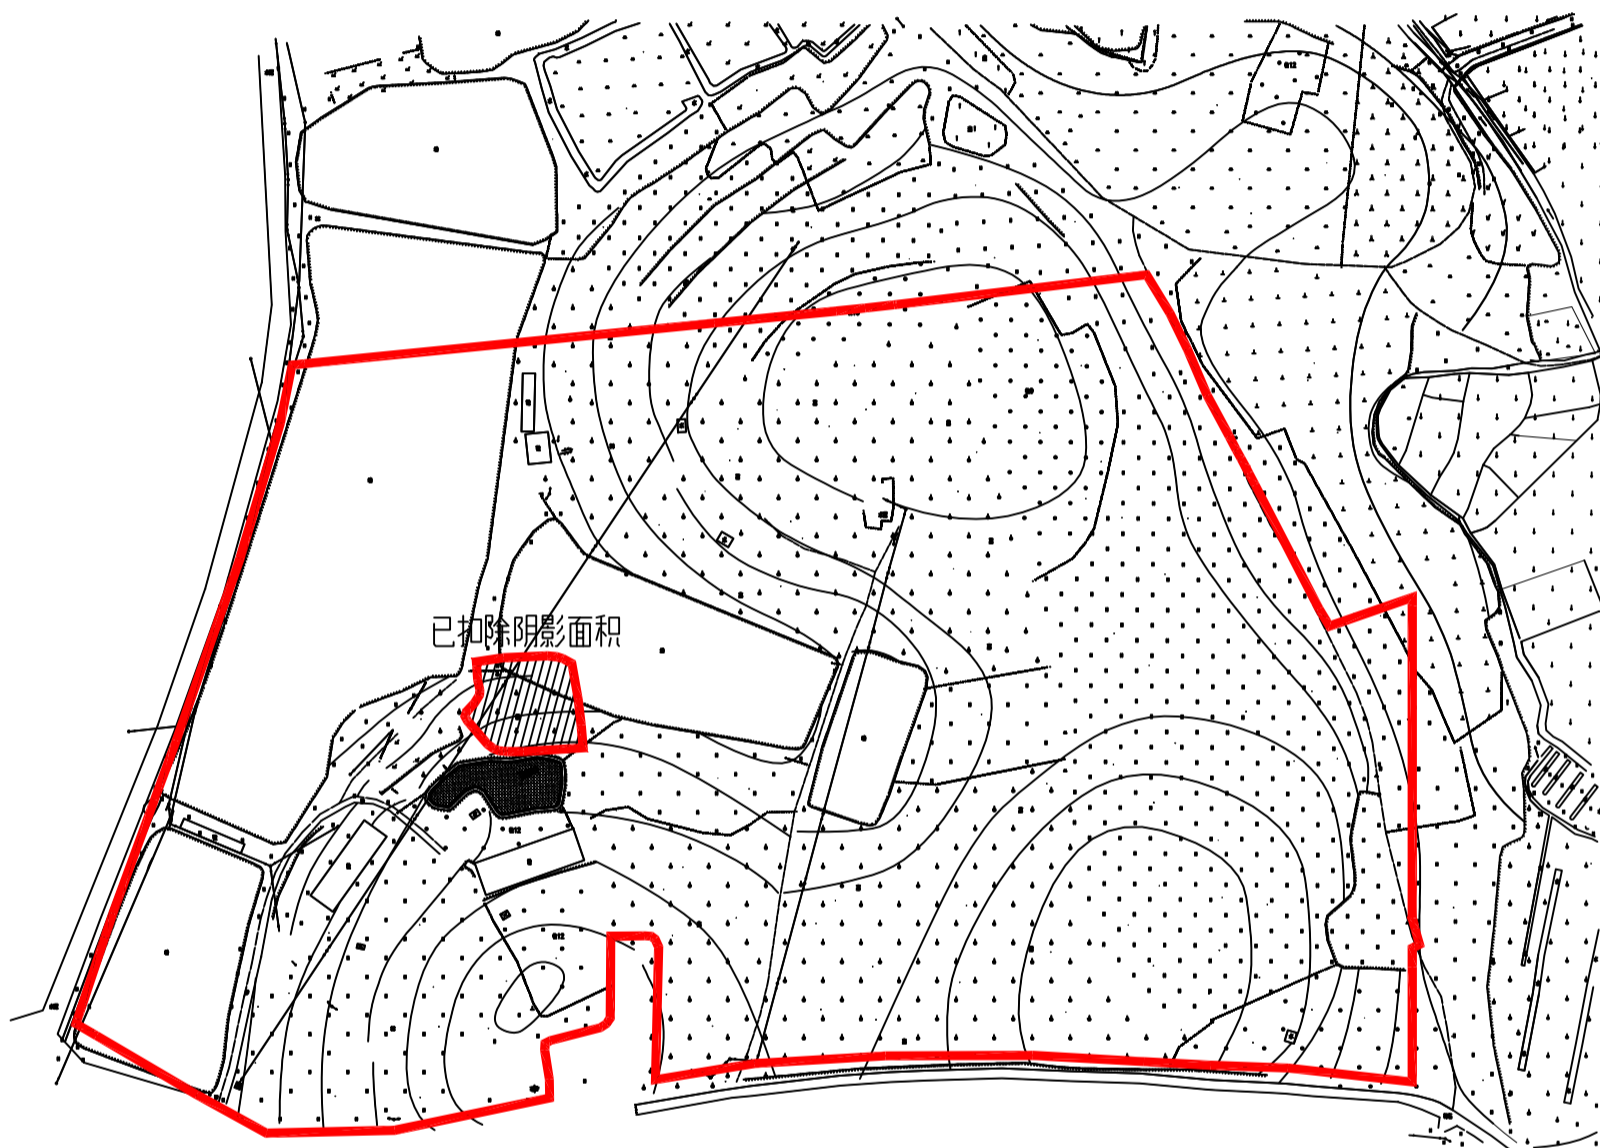

征地预告附图

台自然征预告字（2022）72号

北

权利人名称	拟征<占>土地面积 (单位: 公顷)
大江镇陈边经济联合社	9.3006