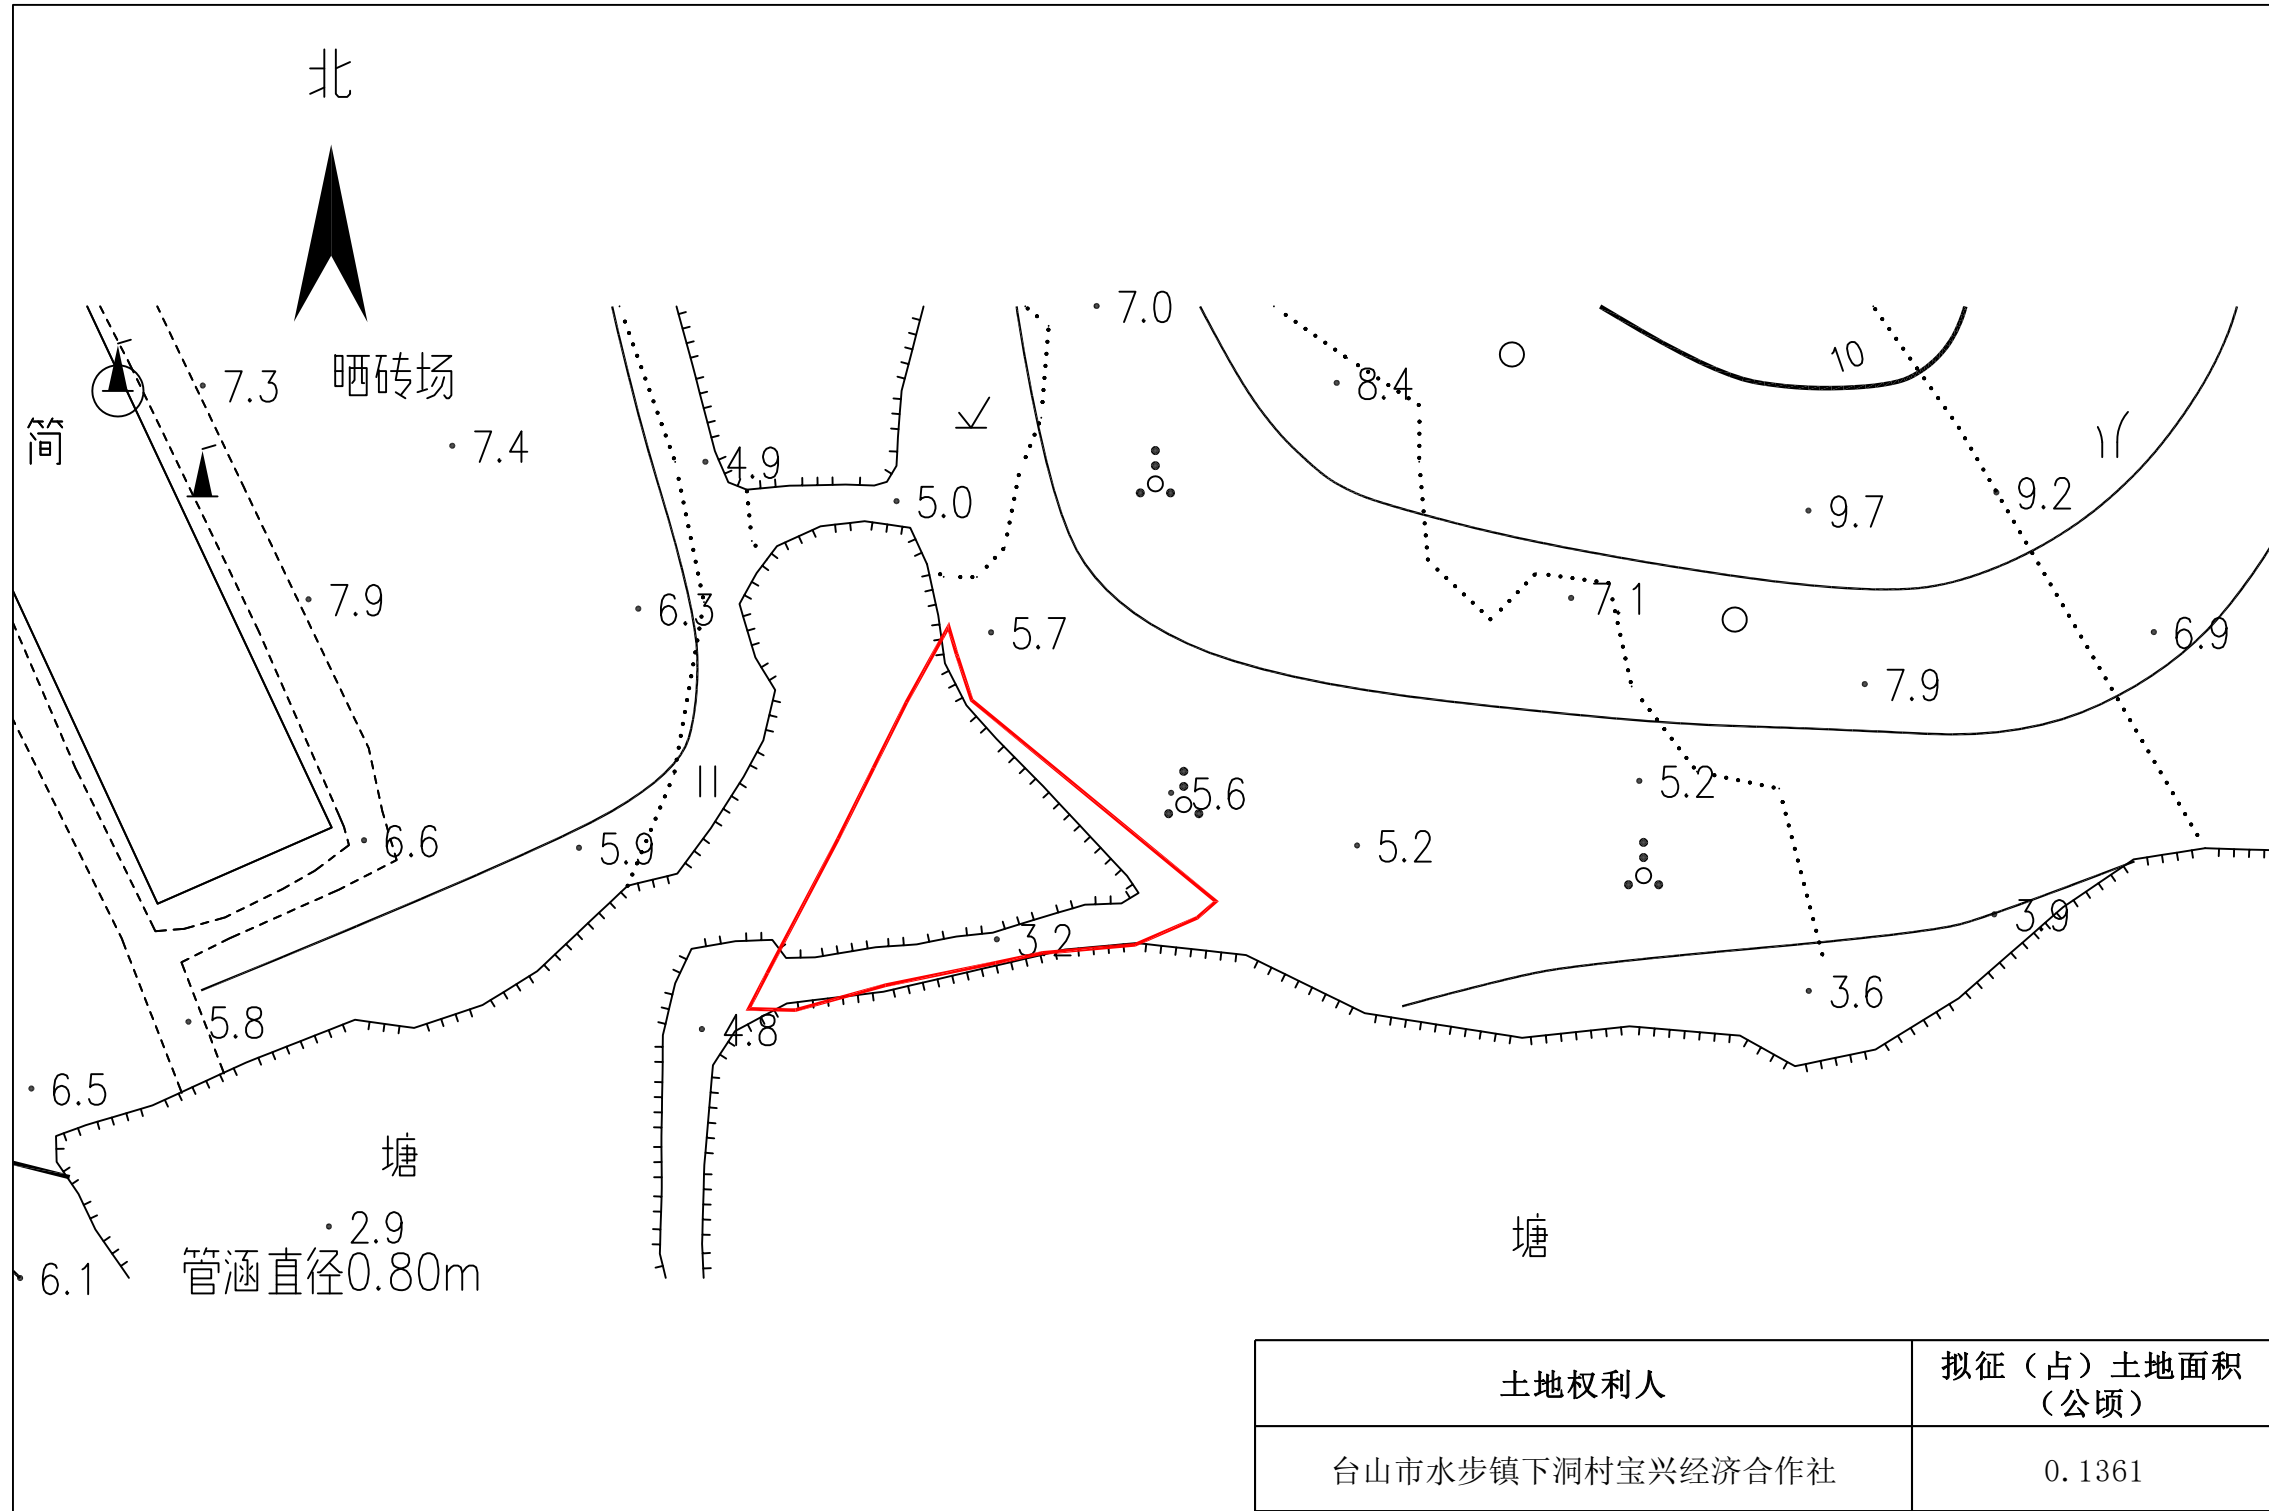

# 征收土地红线图

台自然征公告字〔2022〕69号

1:1000